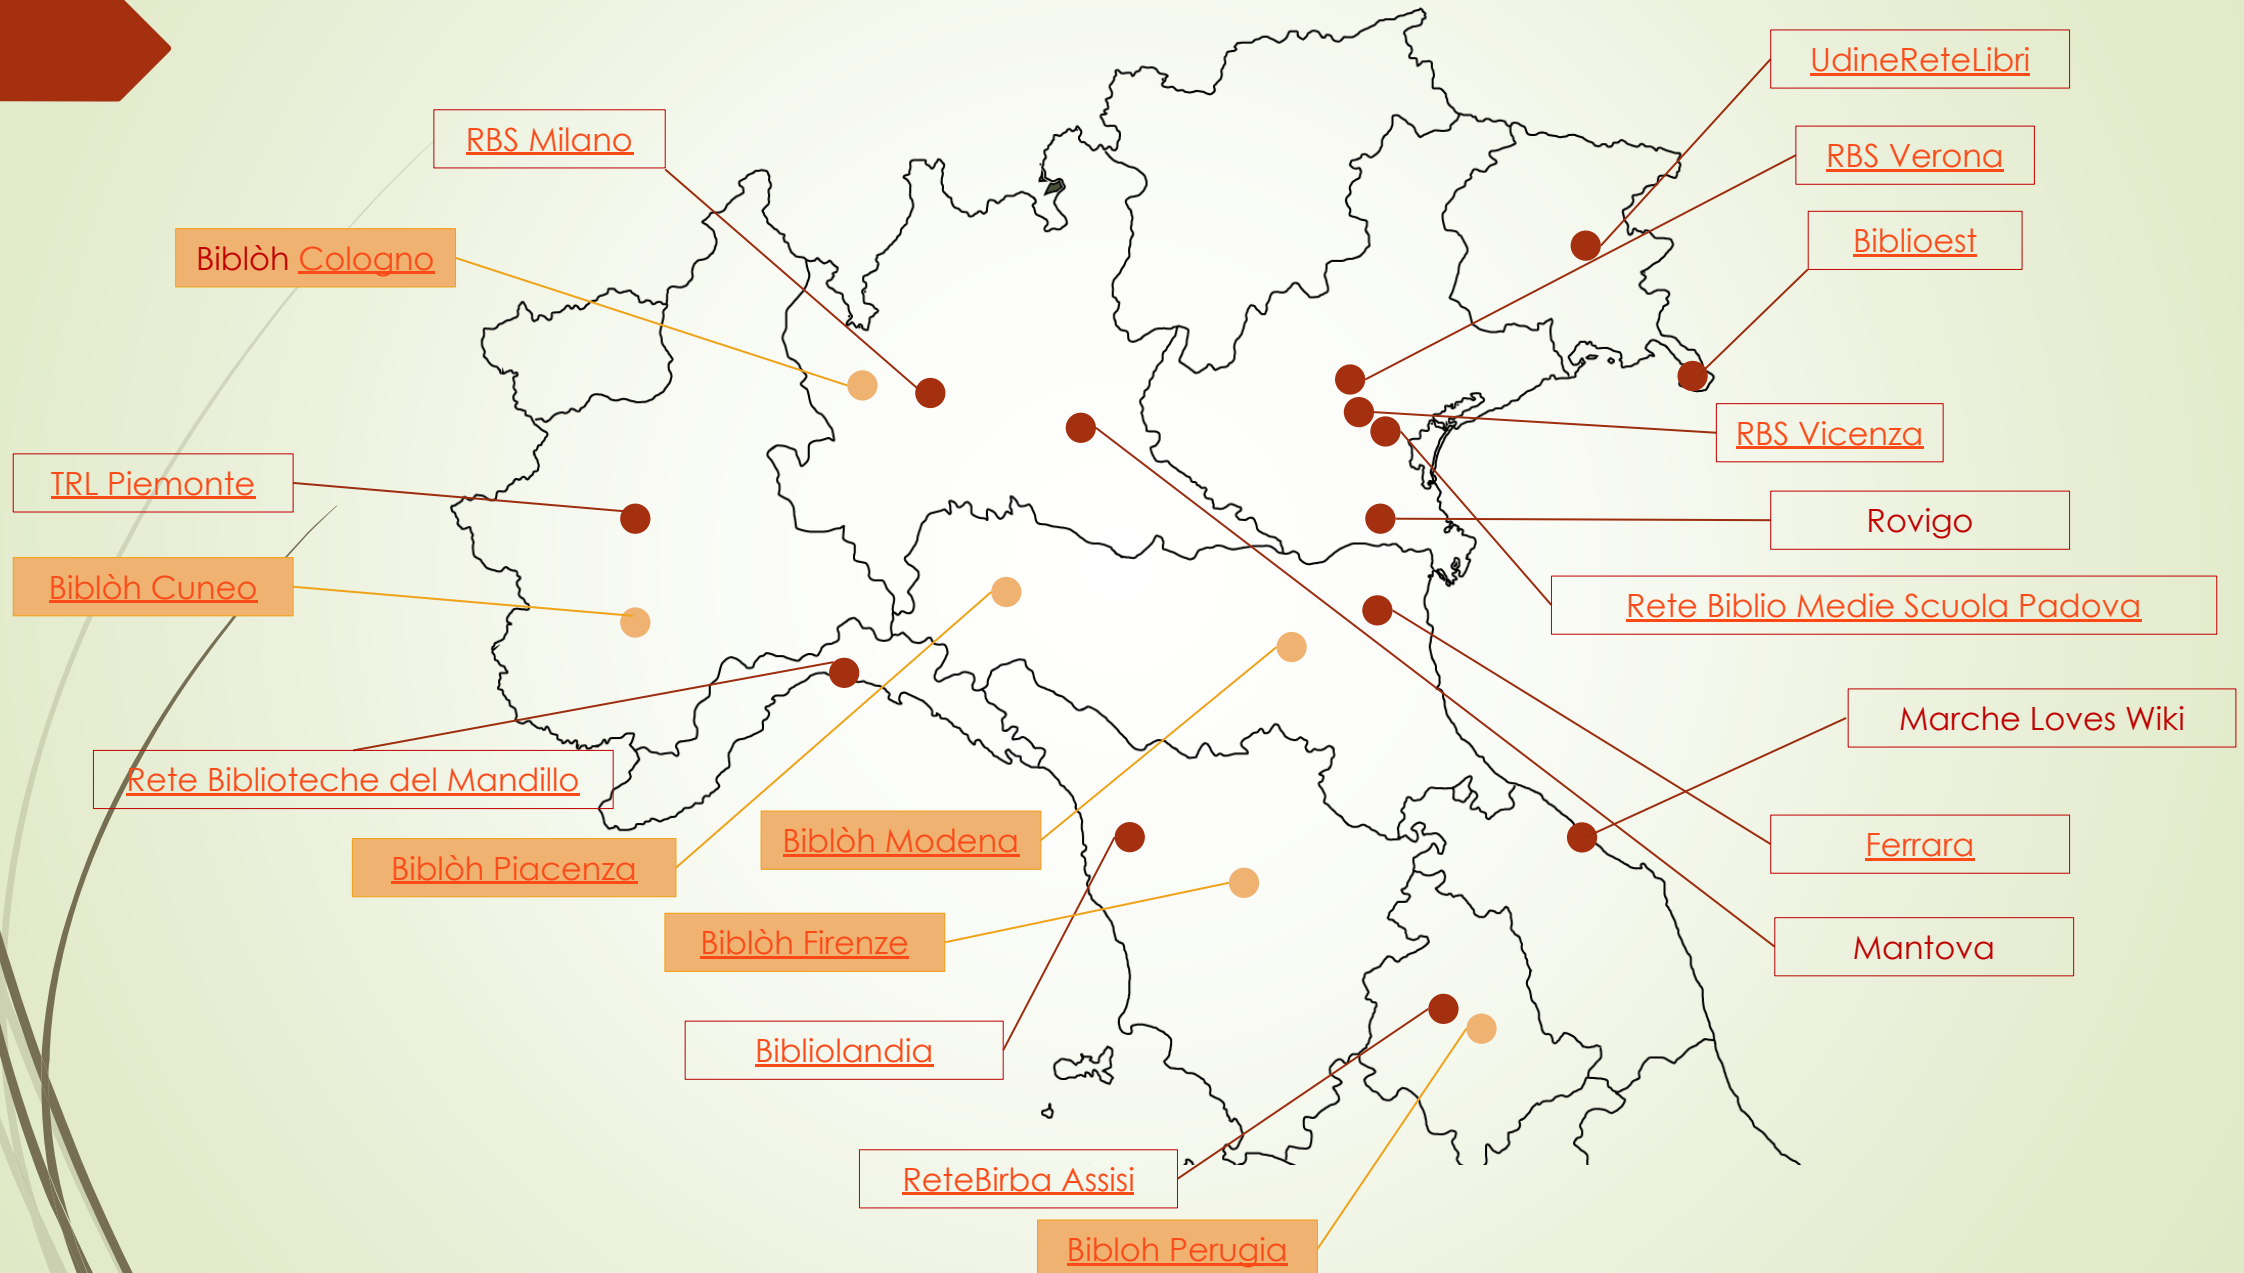

*Per una mappa delle Reti di Biblioteche Scolastiche
(a cura di TorinoReteLibri)*

1. CONVEGNO NAZIONALE DELLE RETI DI BIBLIOTECHE SCOLASTICHE
Strategie di Rete per una Biblioteca Scolastica sostenibile
Roma, LUMSA, 30 novembre 2019

VERONA

VENEZIA/MESTRE

MILANO

VICENZA

TORINO

PADOVA

PADOVA

Marche

GENOVA

TERNI

BARI

FERRARA

ASSISI

Toscana

POTENZA

RETI DI BBSS

3

POLI REGIONALI DI BBSS

5

POLI REGIONALI DI BBSS

DIVERSE TIPOLOGIE DI RETI

- RETI DI SOLE BBSS**
 - RETI DI BBSS + ASSOCIAZIONI**
 - RETI DI BBSS IN COLLABORAZIONE COL TERRITORIO**
 - RETI DI BBSS IN COLLABORAZIONE CON BBPP**
 - RETI TERRITORIALI**
- 