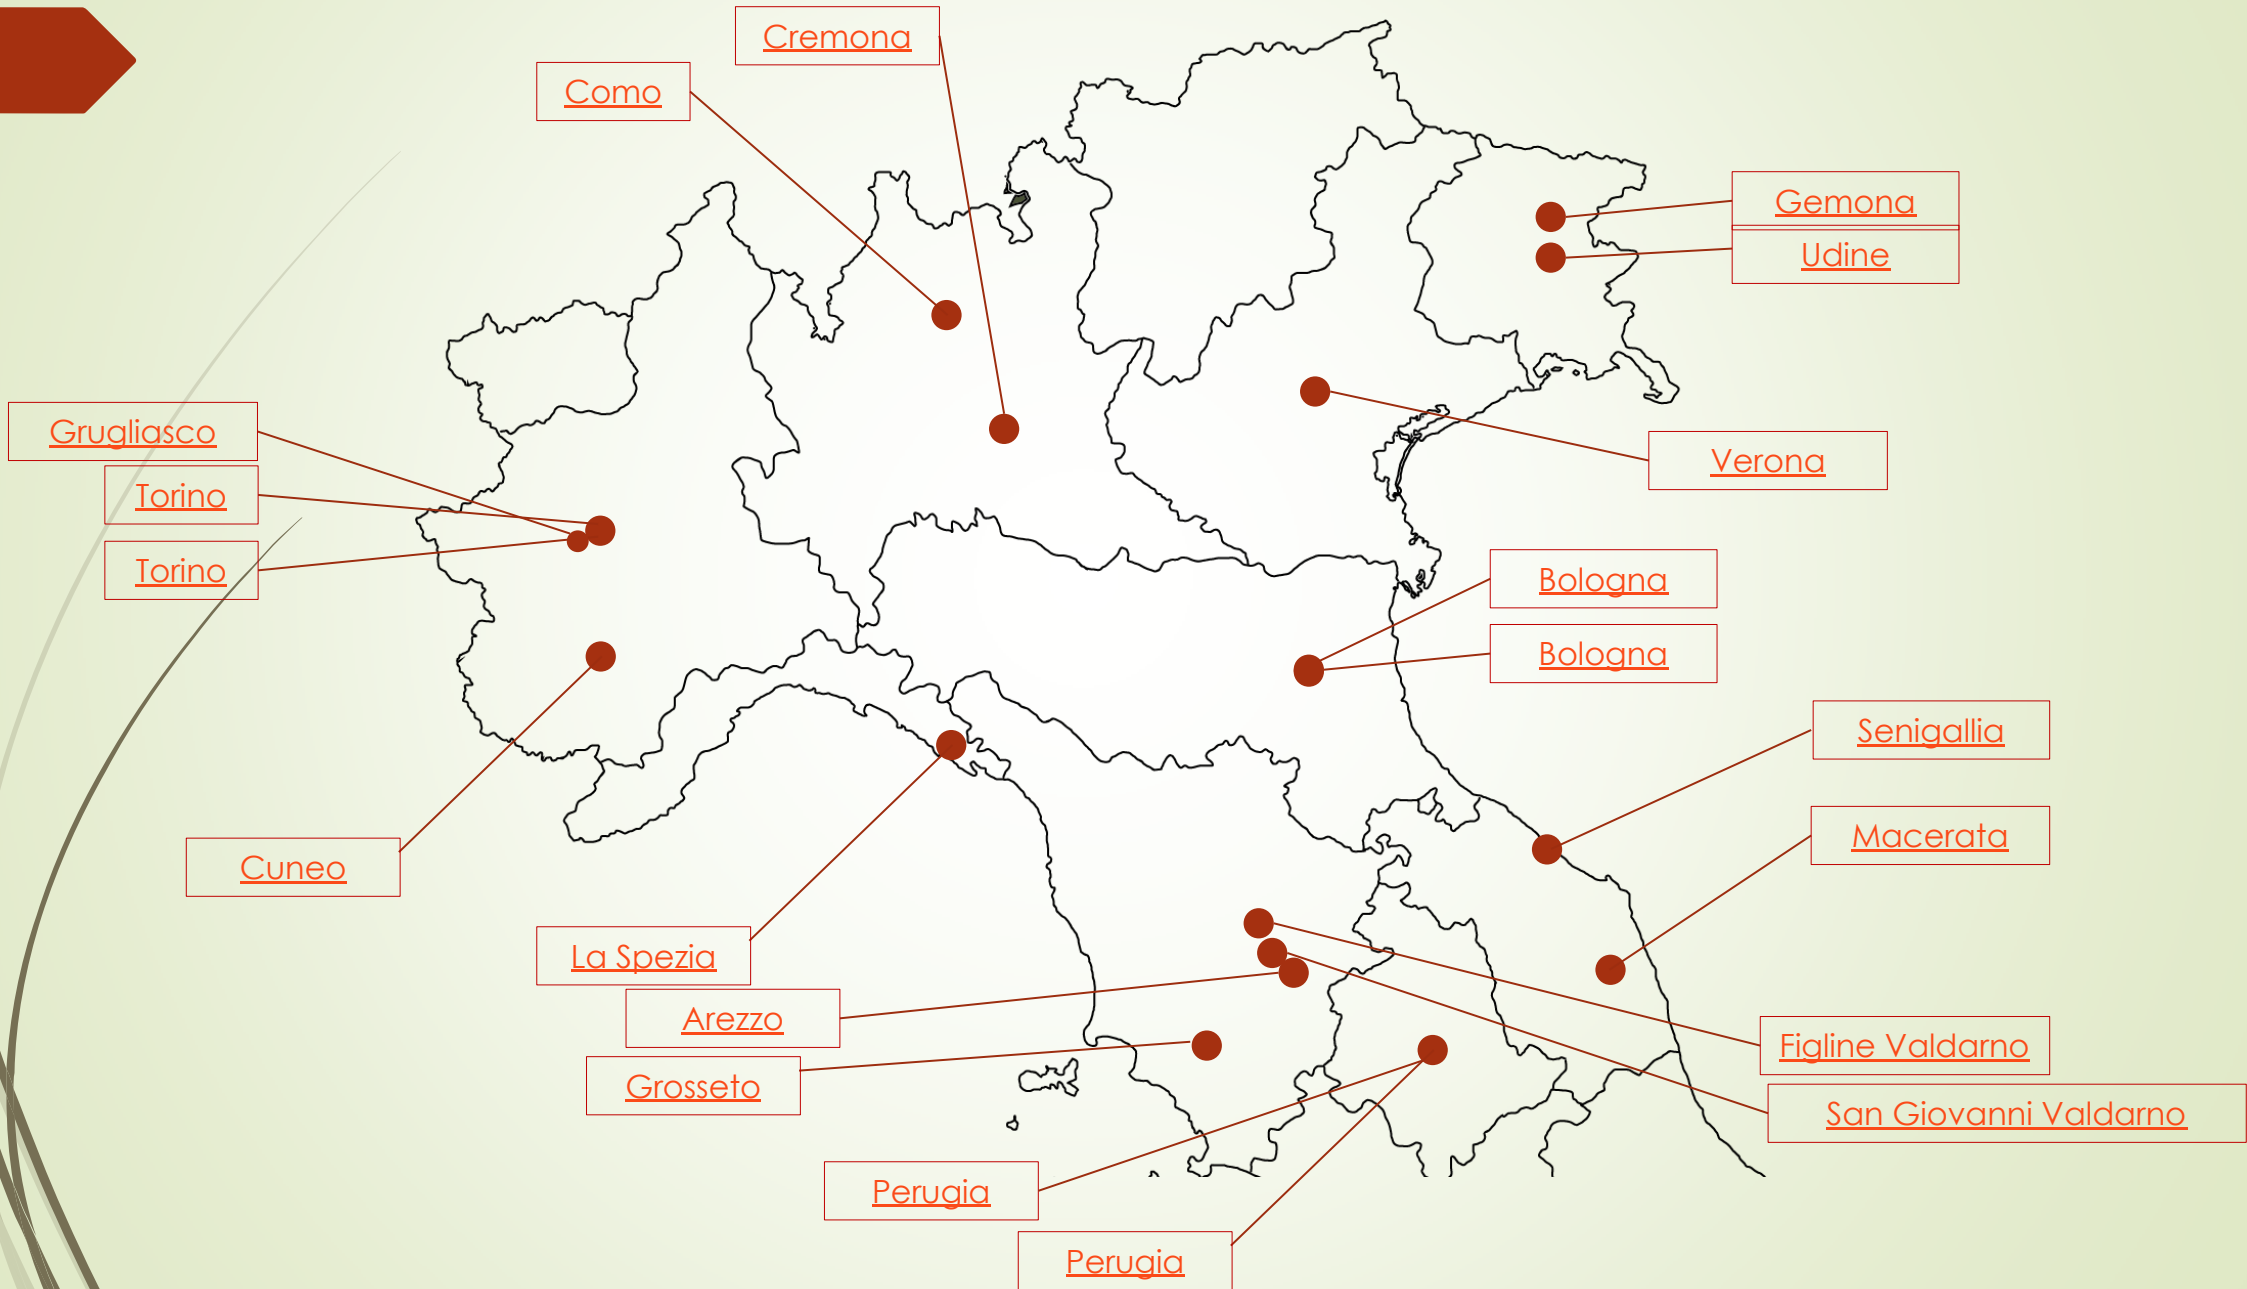

*Per una mappa delle Reti di Biblioteche Scolastiche
(a cura di TorinoReteLibri)*

1. CONVEGNO NAZIONALE DELLE RETI DI BIBLIOTECHE SCOLASTICHE
Strategie di Rete per una Biblioteca Scolastica sostenibile
Roma, LUMSA, 30 novembre 2019

VERONA

VENEZIA/MESTRE

MILANO

VICENZA

TORINO

PADOVA

PADOVA

Marche

GENOVA

TERNI

BARI

FERRARA

ASSISI

Toscana

POTENZA

RETI DI BBSS

3

POLI REGIONALI DI BBSS

5

POLI REGIONALI DI BBSS

DIVERSE TIPOLOGIE DI RETI

- RETI DI SOLE BBSS**
 - RETI DI BBSS + ASSOCIAZIONI**
 - RETI DI BBSS IN COLLABORAZIONE COL TERRITORIO**
 - RETI DI BBSS IN COLLABORAZIONE CON BBPP**
 - RETI TERRITORIALI**
- 