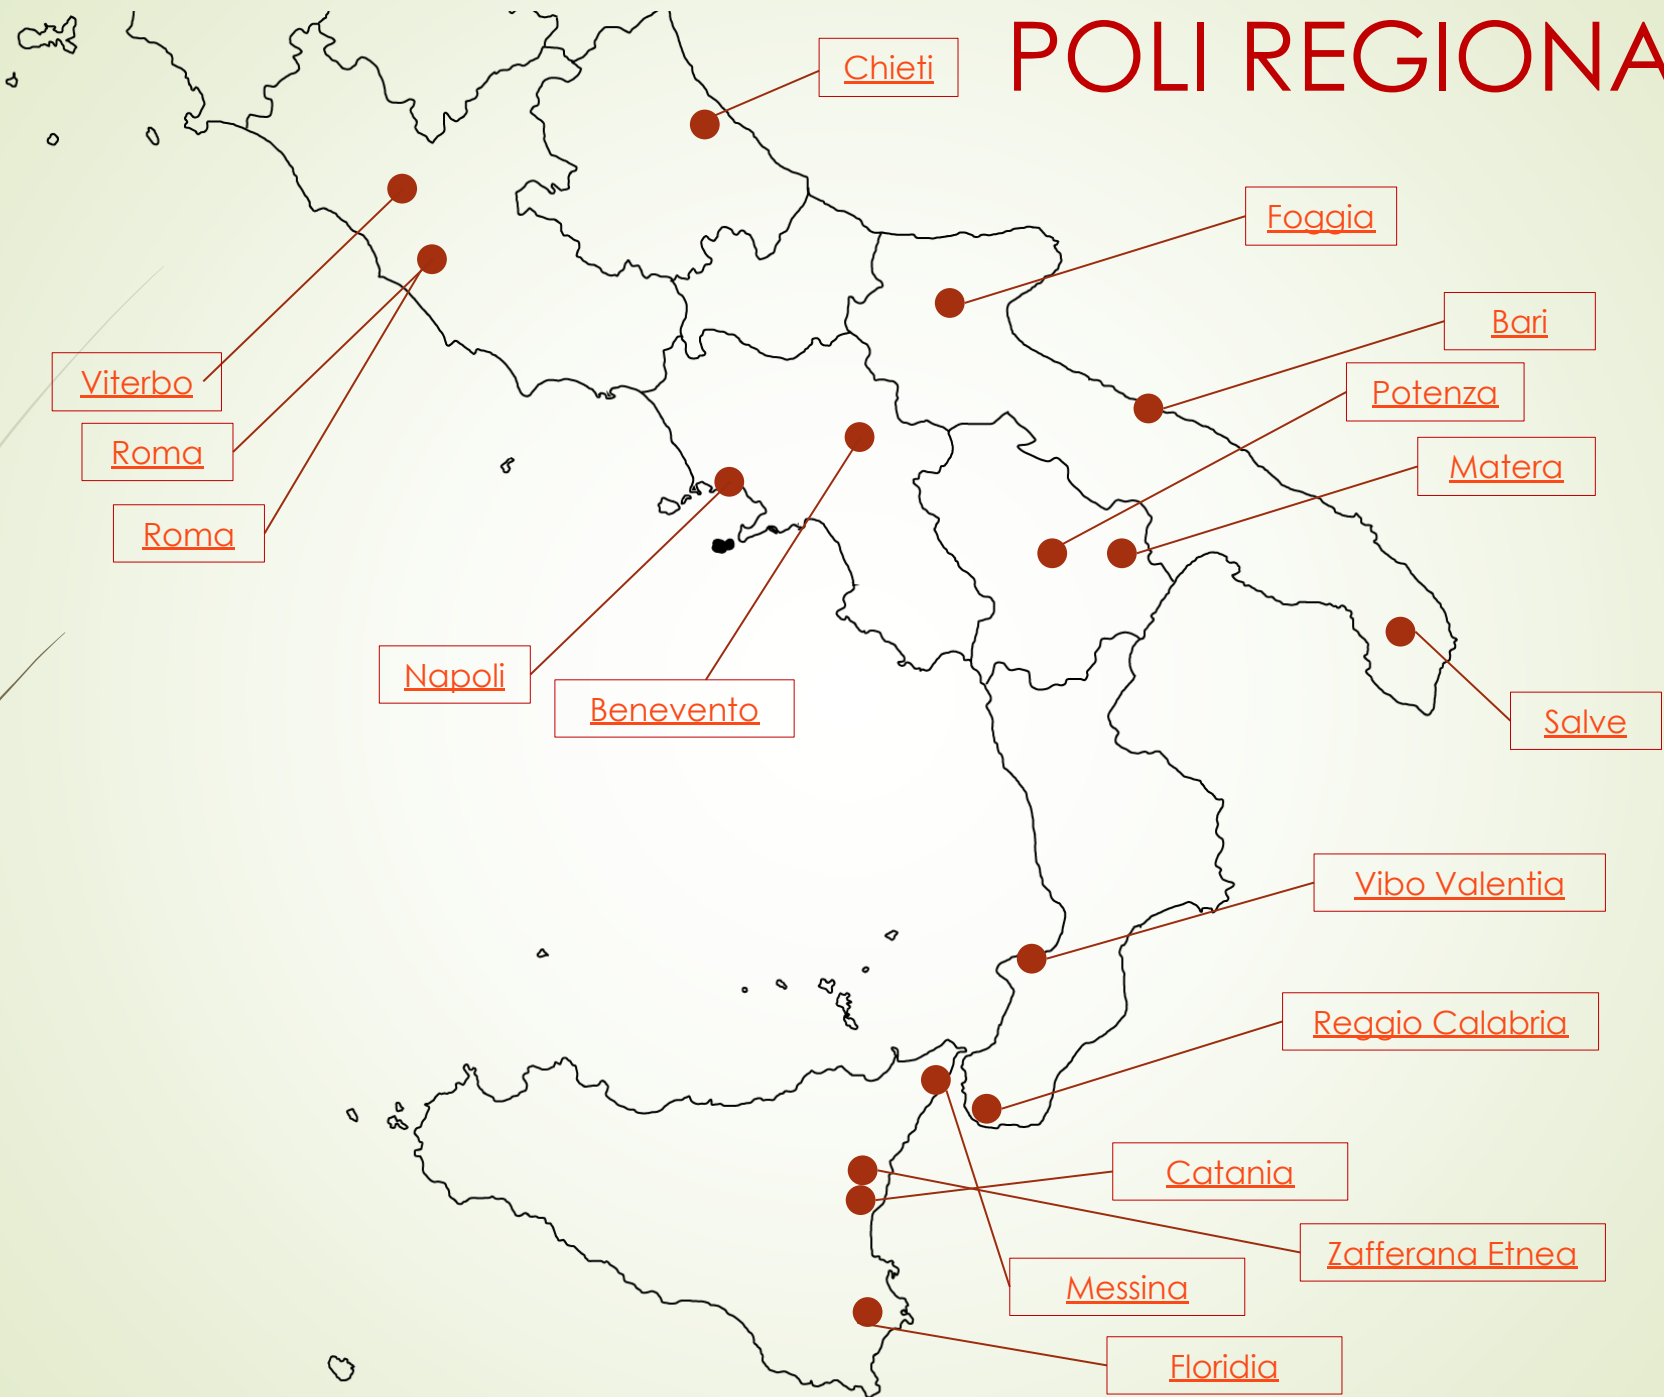

*Per una mappa delle Reti di Biblioteche Scolastiche
(a cura di TorinoReteLibri)*

1. CONVEGNO NAZIONALE DELLE RETI DI BIBLIOTECHE SCOLASTICHE
Strategie di Rete per una Biblioteca Scolastica sostenibile
Roma, LUMSA, 30 novembre 2019

VERONA

VENEZIA/MESTRE

MILANO

VICENZA

TORINO

PADOVA

PADOVA

Marche

GENOVA

TERNI

BARI

FERRARA

ASSISI

Toscana

POTENZA

RETI DI BBSS

3

POLI REGIONALI DI BBSS

5

POLI REGIONALI DI BBSS

DIVERSE TIPOLOGIE DI RETI

- RETI DI SOLE BBSS**
 - RETI DI BBSS + ASSOCIAZIONI**
 - RETI DI BBSS IN COLLABORAZIONE COL TERRITORIO**
 - RETI DI BBSS IN COLLABORAZIONE CON BBPP**
 - RETI TERRITORIALI**
- 